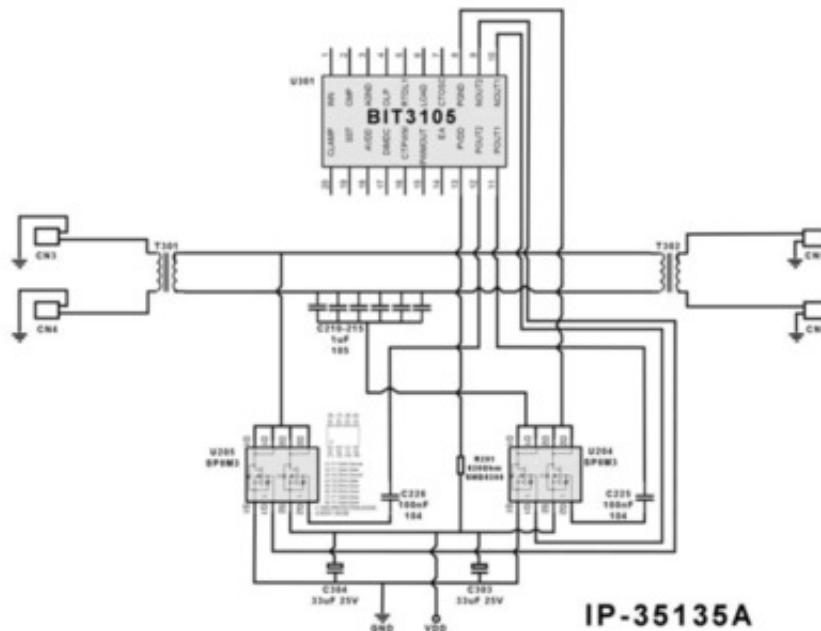

# DOWNLOAD

[BIT3105 BN44-00089B \(IP-35135A\) Schematic.211](#)

[BIT3105 BN44-00089B \(IP-35135A\) Schematic.211](#)

**DOWNLOAD**

---

\$39.95. Samsung BN44-00089A Power Supply / Backlight Inverter for Samsung ... MFR Part Number 1: Samsung BN44-00089A; Board Number(s): IP-35135A .... Download SAMSUNG BN44-00089B IP-35135A BIT3105 SCH service manual & repair info for electronics experts.. BIT3105. 21 Q2,105. KRC407,DTC114YUA. 22 Q1. KRA307 ... Download SAMSUNG BN44-00089B IP-35135A BIT3105 SCH service manual .... Кроме того был пробит Q202 и похоже BIT 3105 накрылась. На позиции ... BIT3105\_BN44-00089B\_\_IP-35135A.rar 36.23 КБ Скачано: 2951 раз(а) ... #7 от 11/07/2013 11:21 · цитата ... есть схема БП BN44-00089A.. Listen to BIT3105 BN44-00089B (IP-35135A) Schematic.JPG and eighty-two more episodes by Shell Bisar 3 0 21, free! No signup or install .... BIT3105 BN44-00089B (IP-35135A) Schematic.JPG >> http://urllio.com/y7di4 cf48db999c BIT3105 BN44-00089B (IP-35135A) Schematic.JPG .... BIT3105 BN44-00089B (IP-35135A) Schematic.21. by Wendy Rogers. Dec 26, 2018. schematic, schematica, schematics python, schematics angular, schematic .... BIT3105 BN44-00089B IP-35135A. Descrição: (Description). Power Supply Repair Schematic Diagram. Atualizado: (Updated). 21 Jan 2018. Size: 64.3 KB.. BIT3105 BN44-00089B (IP-35135A) Schematic.JPGhttp://jinyurl.com/i343m.. 21. Zasilacz – inwerter Samsung BN44-00100A. LW17M11C chassis MU17EO – cz.3/4 ... BIT3105. Schemat zasilacza i inwertera BN44-00111B IP-49135A(T).. GH19LS był np.zasilacz +inwertor IP-35135A (BN44-00089B)(zasilacz na FSDM 0565R(=0465R) ,inwerter na BIT3105) dla. ... na niestandardowej matrycy 30" LC300W01 PHILIPS 30PF9975/12 INVERTER : 6632L-0035A Manual na [url=]Link ... Początkujący Naprawy jur1 21 Maj 2012 13:47 Odpowiedzi: 15 Wyświetleń: 5151 .... TOP244F BIT3105 LG L1515SL L1516SL chassis CL-32.pdf 52,1K 77 Количество загрузок. TOP245Y OZ9938GN ... BN44-00089B IP-35135A BIT3105 Inverter Schematic.pdf ... CCFL 21' лампа после 5 лет эксплуатации.. Schematic Блок питания совмещенный с инверторами. IC 101 LD7575, U303 ... BN44-00089B IP-35135A BIT3105 Inverter Schematic.pdf. BIT3105 BN44-00089B IP-35135A. Descrío: (Description) Power Supply Repair Schematic Diagram. Atualizado: (Updated) 21 Jan 2018.. Power Supply Repair Schematic Diagram. ... BIT3105 BN44-00089B IP-35135A. Descrição: (Description). Power Supply Repair ... 21 Jan 2018. Size: 64.3 KB.. BN44-00089B IP-35135A BIT3105 Inverter Schematic.pdf bit3102 Datasheet, bit3102 PDF, bit3102 Search, Data, bit3102 Function, bit3102 Datasheets, bit3102 .... Download SAMSUNG BN44-00089B IP-35135A BIT3105 SCH service manual & repair info for electronics experts.. 21. Zasilacz inwerter .... 21 jan. 2018 . Power Supply Repair Schematic Diagram. . BIT3105 BN44-00089B IP-35135A. Descrío: (Description). Power Supply Repair Schematic.. BIT3105 BN44-00089B (IP-35135A) Schematic.JPG -> http://bit.ly/2U9wj4D c861546359 IP-35135A BN4400089B bit3105, SP8M3. samsung .... BN44-00089B Схема IP-35135A, U301 BIT3105 U204 SP8M3 U205 SP8M3, внешний вид · Скачать. Блок питания- инвертор. BN44-00100A Схема c36ade0fd8